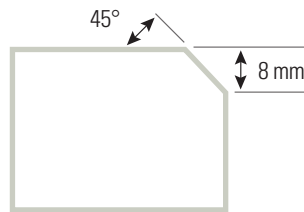

PROFILS OFFERTS / AVAILABLE PROFILES

BIG OGEE
GRANDE DOUCINE

BEVEL 1/4
BISEAU 1/4

EASED
BORDURE ADOUCIE

PENCIL 1/4
SIMPLE
RAYON 1/4

DOUBLE
PENCIL 1/8
DOUBLE RAYON 1/8

HALF MOON
DEMI-LUNE

Les couleurs présentées dans la brochure ne montrent pas l'entièreté des couleurs disponibles.
Veuillez consulter le site du fabricant concerné pour connaître l'ensemble des couleurs offertes.