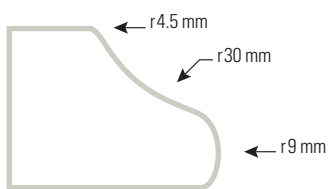

PROFILS OFFERTS / AVAILABLE PROFILES

BIG OGEE
GRANDE DOUCINE

BEVEL 1/4
BISEAU 1/4

EASED
BORDURE ADOUCIE

PENCIL 1/4
SIMPLE
RAYON 1/4

DOUBLE
PENCIL 1/8
DOUBLE RAYON 1/8

HALF MOON
DEMI-LUNE

Les couleurs présentées dans la brochure ne montrent pas l'entièreté des couleurs disponibles.
Veuillez consulter le site du fabricant concerné pour connaître l'ensemble des couleurs offertes.