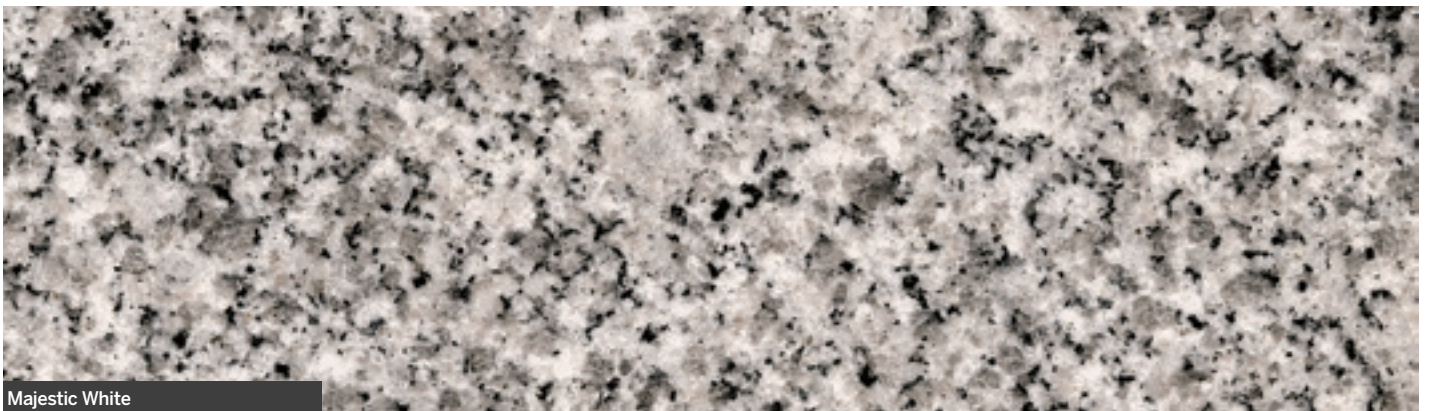

Platino

NOUVEAUTÉ – PRINTEMPS 2021 / NEW – SPRING 2021

Vena Oro

Amelia Ridge

Blanco Gabriele

OFFRE DE COULEURS
COLOUR OFFER

SENSA

Carolina Summer

Copacabana

Graphite Grey

Majestic White

Negro Marinace

Orinoco

Ubatuba

Waterfall

OFFRE DE COULEURS
COLOUR OFFER